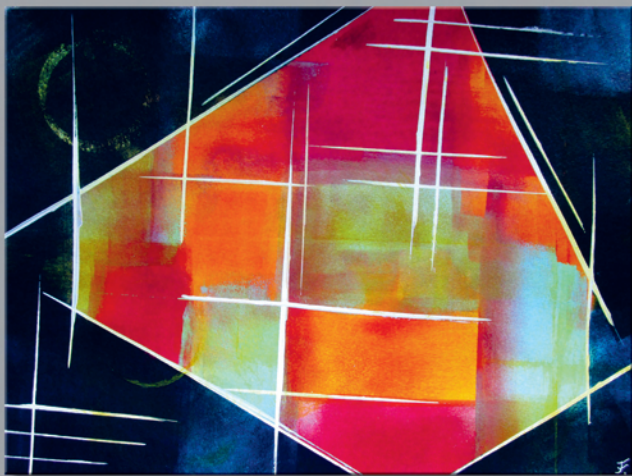

LebensRäume 10 + 11
Acryl auf 300 g Aquarellpapier
2021 - 23 x 33 cm

LebensRäume 5 + 18

Acryl auf 300 g Aquarellpapier

2021 - 23 x 33 cm