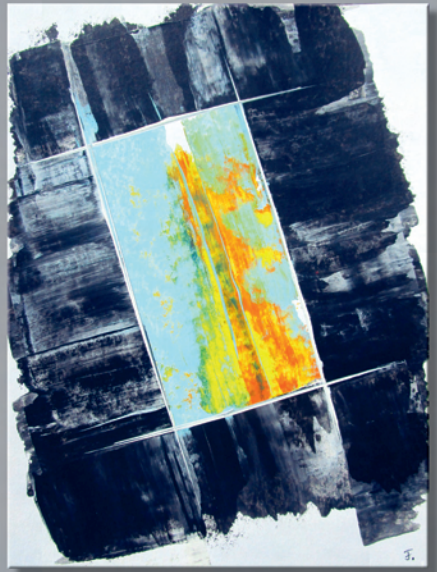

Neue Werke

auf Papier 2020 /2021

Kerstin Franz

Neue Acrylarbeiten auf Papier.

In diesem Katalog zeige ich Ihnen neue Werke auf Aquarellkarton, welche in der Zeit der Corona Pandemie entstanden. Ich habe neue Arbeitsweisen genutzt, unterschiedliche Materialien, wie Kohle und Pastellkreide, ausprobiert und mich in vielerlei Hinsicht auf ungewohnte Wege begeben. Das Malen auf Papier hat mich sehr inspiriert und herausgefordert, da die kleinen Größen so ganz anders zu bemalen sind, wie meine gewohnten Leinwände.

Die hier gezeigten Arbeiten wurden mit Acrylfarben, Kohle und Ölpastellkreiden gemalt und mit Abschlussfirniss versehen. Sie entstanden auf 300 g Aquarellpapier naturweiße, raue Oberfläche, chlor- und säurefrei, alterungsbeständig. Bei den Abbildungen sind Farbabweichungen vom Original möglich.

Oktober 2021 mit Unterstützung des

Mut 1 - 3

Acryl + Kohle auf 300 g Aquarellpapier
2020 - 17 x 24 cm

Reflexion 1 - 2 - 4

Acryl + Kohle auf 300 g Aquarellpapier

2021 - 17 x 24 cm

Farbstudien 1 + 2

Acryl auf schwarzem Malkarton
2020 - 20 x 20 cm

Farbstudien 3 - 4 - 5 - 6

Acryl auf 300 g Aquarellpapier

2021 - 17 x 24 cm

Farberwachen 1 bis 4
Acryl auf 300 g Aquarellpapier
2020 - 24 x 33 cm

Farberwachen 5

Acryl auf 300 g Aquarellpapier

2020 - 24 x 33 cm