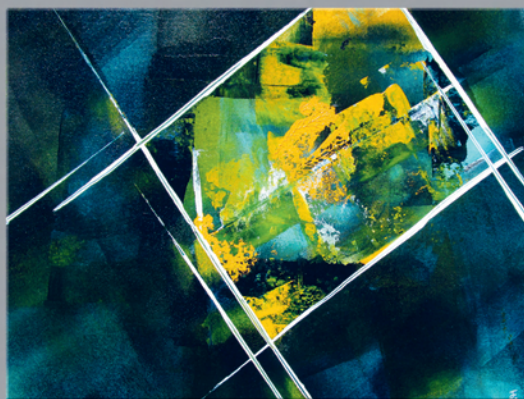

SpringTime 11-13

Acryl + Kohle auf 300 g Aquarellpapier

2021 - 24 x 33 cm