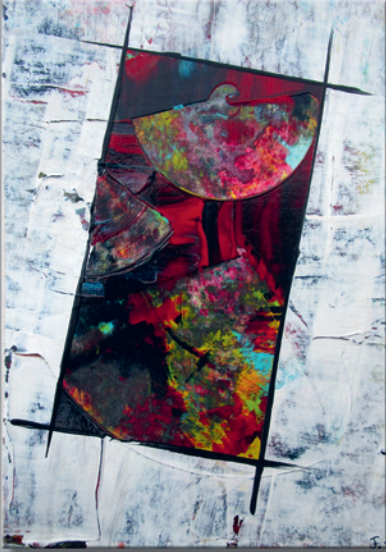

Infinity 1 - 3

Acryl auf 300 g Aquarellpapier

2021 - 17 x 24 cm