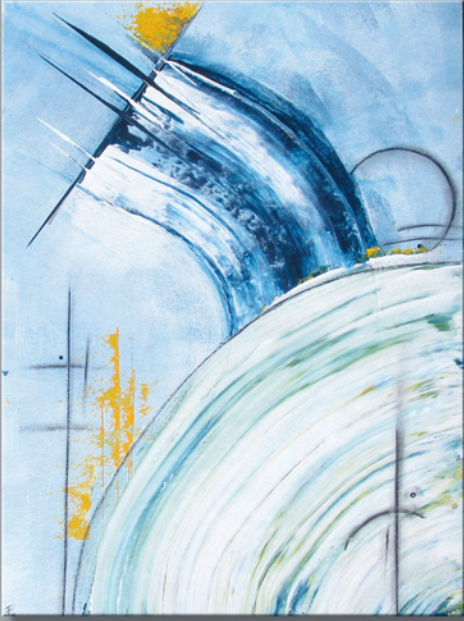

Neue Werke

auf Papier 2020 /2021

Kerstin Franz

Neue Acrylarbeiten auf Papier.

In diesem Katalog zeige ich Ihnen neue Werke auf Aquarellkarton, welche in der Zeit der Corona Pandemie entstanden. Ich habe neue Arbeitsweisen genutzt, unterschiedliche Materialien, wie Kohle und Pastellkreide, ausprobiert und mich in vielerlei Hinsicht auf ungewohnte Wege begeben. Das Malen auf Papier hat mich sehr inspiriert und herausgefordert, da die kleinen Größen so ganz anders zu bemalen sind, wie meine gewohnten Leinwände.

Die hier gezeigten Arbeiten wurden mit Acrylfarben, Kohle und Ölpastellkreiden gemalt und mit Abschlussfirniss versehen. Sie entstanden auf 300 g Aquarellpapier naturweiße, raue Oberfläche, chlor- und säurefrei, alterungsbeständig. Bei den Abbildungen sind Farbabweichungen vom Original möglich.

LebensRäume 12 + 13

Acryl auf 300 g Aquarellpapier

2021 - 40 x 30 cm

LebensRäume 10 + 11
Acryl auf 300 g Aquarellpapier
2021 - 23 x 33 cm

LebensRäume 5 + 18

Acryl auf 300 g Aquarellpapier

2021 - 23 x 33 cm

Freiheit 1 + 2