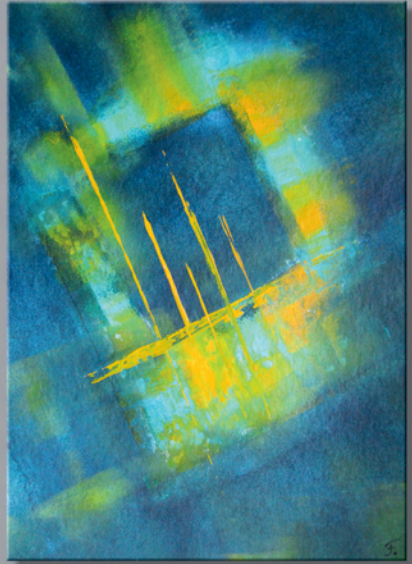

SpringTime 3 - 6

Acryl + Kohle auf 300 g Aquarellpapier

2021 - 17 x 24 cm