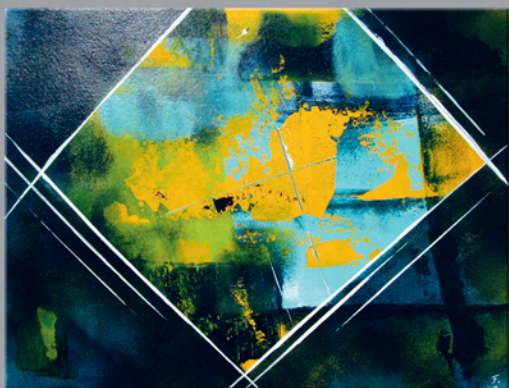

SpringTime 11-13

Acryl + Kohle auf 300 g Aquarellpapier

2021 - 24 x 33 cm