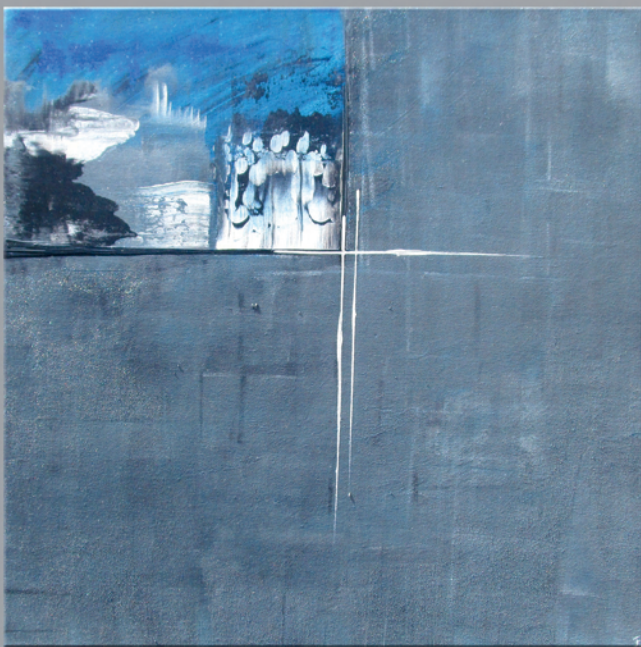

Neue Werke

2020/2021

Kerstin Franz

Neue Acrylarbeiten auf Leinwand.

In diesem Katalog zeige ich Ihnen neue Werke, welche in der Zeit der Corona Pandemie entstanden und für mich als Ausdruck von positivem Denken, Lebensfreude und Hoffnung, trotz der schwierigen Situation, stehen.

Die hier gezeigten Arbeiten entstanden ab Herbst 2020 bis zum Sommer 2021. Sie wurden mit Acrylfarben, Kohle und Ölpastellkreiden gemalt und mit Abschlussfirniss versehen. Bei den Abbildungen sind Farbabweichungen vom Original möglich.

LebensRäume 15

Acryl auf Leinwand - 2021 - 30 x 70 cm

LebensRäume 6 - 7 - 8

Acryl + Kohle auf Leinwand - 2021 - 20 x 20 cm

Zen 1

Acryl auf Leinwand - 2021 - 40 x 40 cm

Zen 3

Acryl auf Leinwand - 2021 - 50 x 50 cm

Red 1 + 2
aus der Reihe „between black and white“
Acryl auf Leinwand - 2021 - 40 x 40 cm

Red 3 + 4
aus der Reihe „between black and white“
Acryl auf Leinwand - 2021 - 40 x 40 cm

Passion 1 + 2
Acryl auf Leinwand - 2021 - 50 x 50 cm