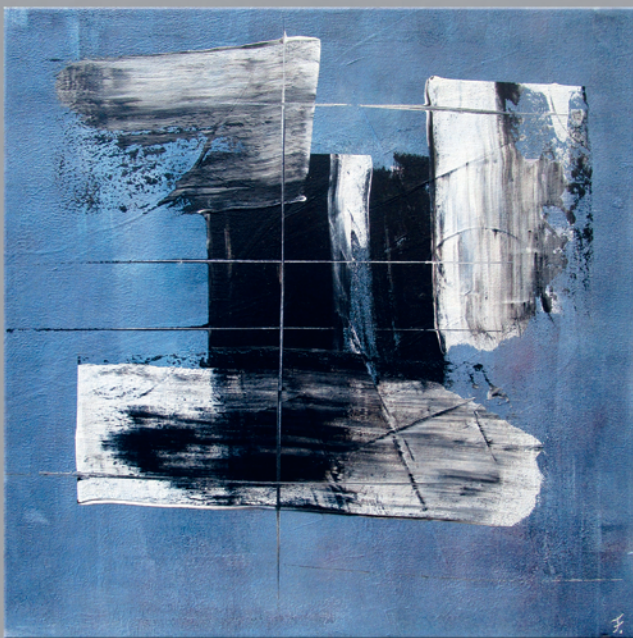

Die hier gezeigten Arbeiten entstanden ab Herbst 2020 bis zum Sommer 2021. Sie wurden mit Acrylfarben, Kohle und Ölpastellkreiden gemalt und mit Abschlussfirniss versehen. Bei den Abbildungen sind Farbabweichungen vom Original möglich.

Lebenslust

Acryl + Kohle auf Leinwand - 2021 - 30 x 30 cm

SpringTime 1

Acryl + Kohle auf Leinwand - 2021 - 80 x 40 cm

SpringTime 8 + 9

Acryl + Kohle auf Leinwand - 2021 - 20 x 20 cm

orange blue 3

Acryl auf Leinwand - 2021 - 20 x 20 cm

Spring Time 7

Acryl auf Leinwand - 2021 - 100 x 80 cm

Now 1

Acryl auf Leinwand - 2021 - 100 x 80 cm

orange blue 4 + 5

Acryl auf Leinwand - 2021 - 50 x 40 cm

Flow 1

Acryl auf Leinwand - 2021 - 50 x 50 cm

LebensRäume 15

Acryl auf Leinwand - 2021 - 30 x 70 cm

LebensRäume 6 - 7 - 8

Acryl + Kohle auf Leinwand - 2021 - 20 x 20 cm

Zen 1

Acryl auf Leinwand - 2021 - 40 x 40 cm

Zen 3

Acryl auf Leinwand - 2021 - 50 x 50 cm