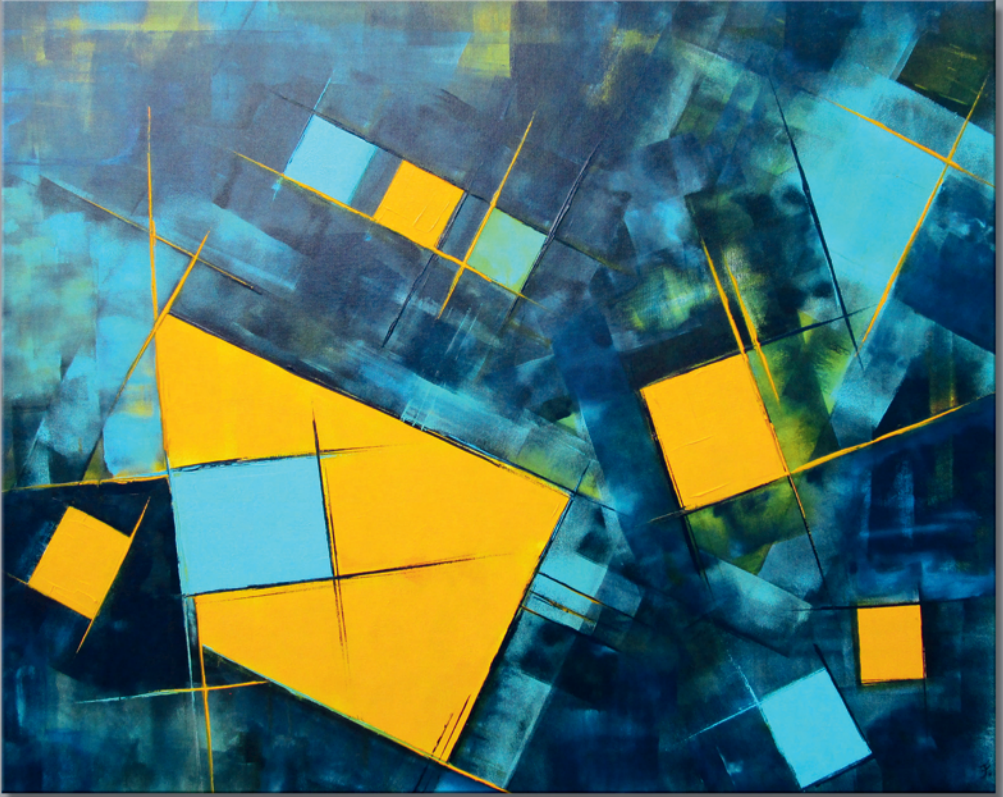

Neue Werke

2020/2021

Kerstin Franz

Neue Acrylarbeiten auf Leinwand.

In diesem Katalog zeige ich Ihnen neue Werke, welche in der Zeit der Corona Pandemie entstanden und für mich als Ausdruck von positivem Denken, Lebensfreude und Hoffnung, trotz der schwierigen Situation, stehen.

Die hier gezeigten Arbeiten entstanden ab Herbst 2020 bis zum Sommer 2021. Sie wurden mit Acrylfarben, Kohle und Ölpastellkreiden gemalt und mit Abschlussfirniss versehen. Bei den Abbildungen sind Farbabweichungen vom Original möglich.

Oktober 2021 mit Unterstützung des

Lebensräume 1 - 4

Acryl auf Leinwand - 2020 - 20 x 20 cm

Variationen 1 + 2

Acryl auf Leinwand - 2021 - 50 x 50 cm

colorful thinking 1 + 2

Acryl + Kohle auf Leinwand - 2021 - 30 x 30 cm

Lebenslust

Acryl + Kohle auf Leinwand - 2021 - 30 x 30 cm

SpringTime 1

Acryl + Kohle auf Leinwand - 2021 - 80 x 40 cm

SpringTime 8 + 9

Acryl + Kohle auf Leinwand - 2021 - 20 x 20 cm

orange blue 3

Acryl auf Leinwand - 2021 - 20 x 20 cm