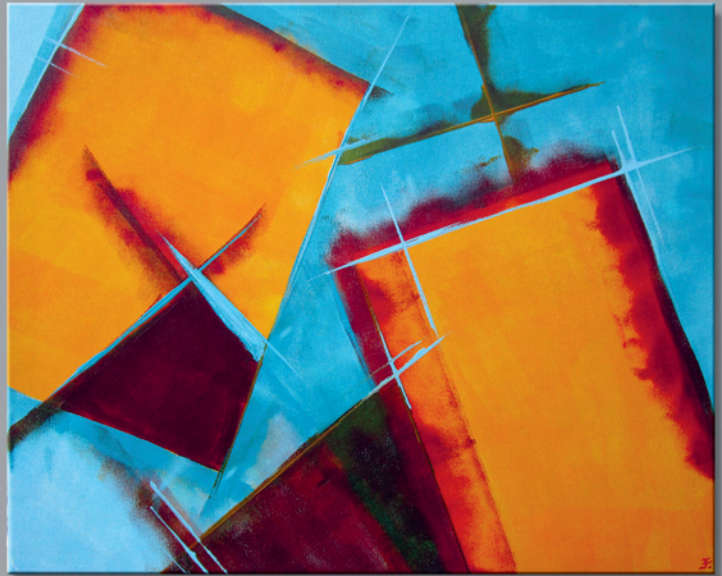

orange blue 4 + 5

Acryl auf Leinwand - 2021 - 50 x 40 cm