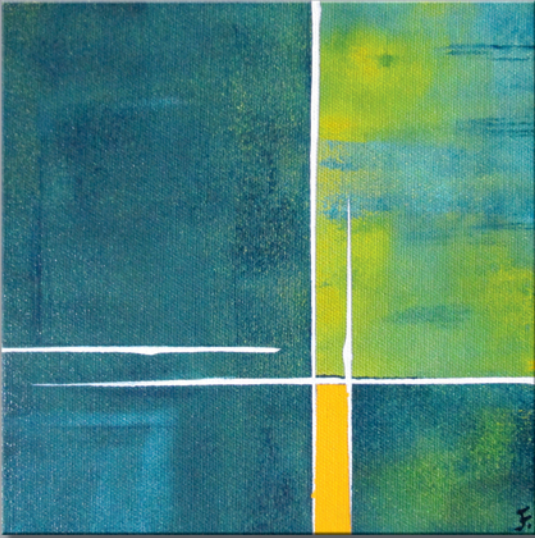

Neue Werke

2020/2021

Kerstin Franz

Neue Acrylarbeiten auf Leinwand.

In diesem Katalog zeige ich Ihnen neue Werke, welche in der Zeit der Corona Pandemie entstanden und für mich als Ausdruck von positivem Denken, Lebensfreude und Hoffnung, trotz der schwierigen Situation, stehen.

Die hier gezeigten Arbeiten entstanden ab Herbst 2020 bis zum Sommer 2021. Sie wurden mit Acrylfarben, Kohle und Ölpastellkreiden gemalt und mit Abschlussfirniss versehen. Bei den Abbildungen sind Farbabweichungen vom Original möglich.

Oktober 2021 mit Unterstützung des

Lebensräume 1 - 4

Acryl auf Leinwand - 2020 - 20 x 20 cm

Variationen 1 + 2

Acryl auf Leinwand - 2021 - 50 x 50 cm

colorful thinking 1 + 2

Acryl + Kohle auf Leinwand - 2021 - 30 x 30 cm

Lebenslust

Acryl + Kohle auf Leinwand - 2021 - 30 x 30 cm

SpringTime 1

Acryl + Kohle auf Leinwand - 2021 - 80 x 40 cm

SpringTime 8 + 9

Acryl + Kohle auf Leinwand - 2021 - 20 x 20 cm

orange blue 3

Acryl auf Leinwand - 2021 - 20 x 20 cm