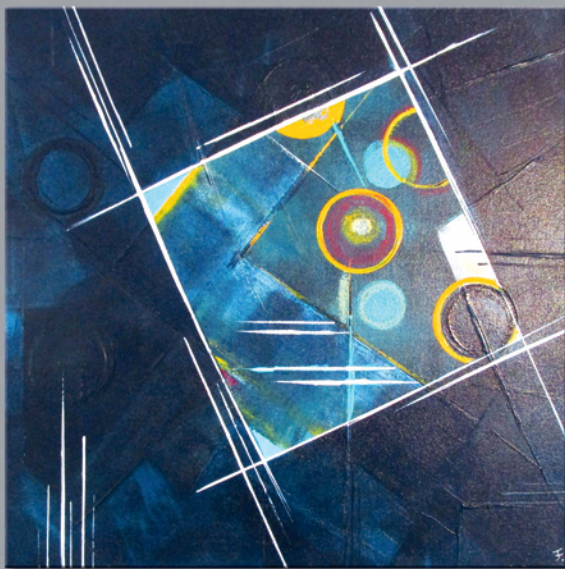

SpringTime 10

Acryl + Ölpastellkreide auf Leinwand - 2021 - 40 x 40 cm